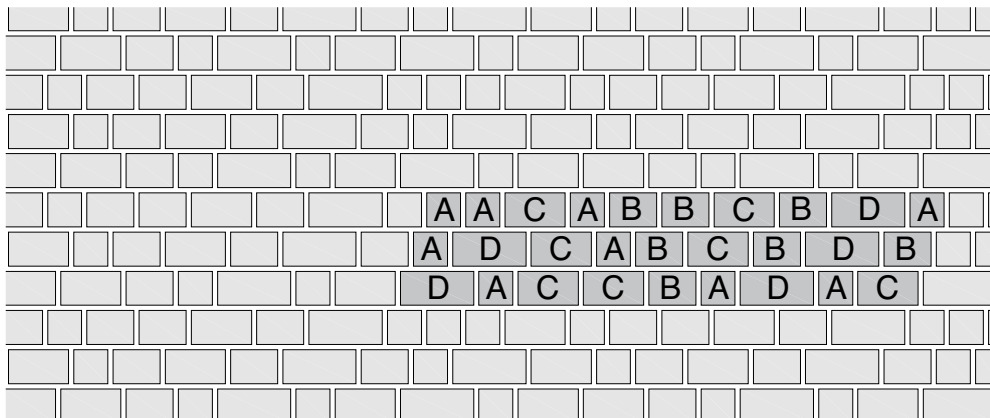

COUNTRY® Kombi

Vzor 3	Prodej na vrstvy: 1 vrstva (kombifforma)
	= 9 ks „A“ 15/15/5 + 7 ks „B“ 20/15/5 + 7 ks „C“ 25/15/5 + 5 ks „D“ 30/15/5
Spotřeba ks/m²	1 vrstva (kombifforma) = 0,90 m²