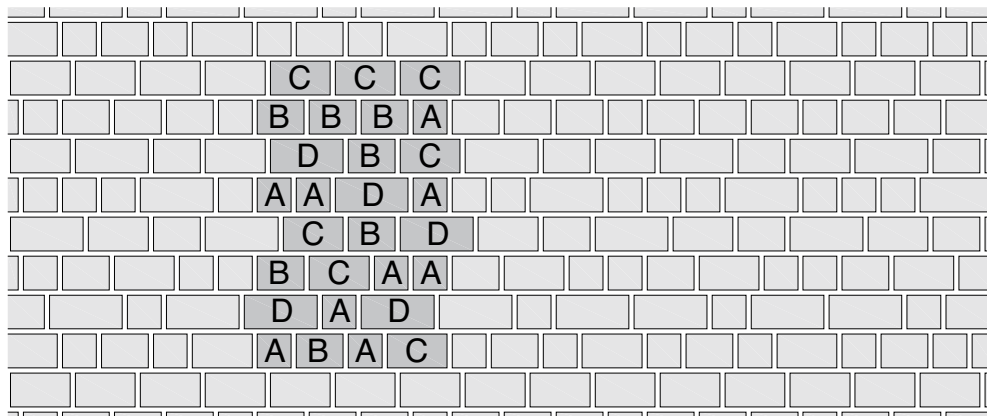

COUNTRY® Kombi

Vzor 6	Prodej na vrstvy: 1 vrstva (kombiforma)
	= 9 ks „A“ 15/15/5 + 7 ks „B“ 20/15/5 + 7 ks „C“ 25/15/5 + 5 ks „D“ 30/15/5
Spotřeba ks/m²	1 vrstva (kombiforma) = 0,90 m²