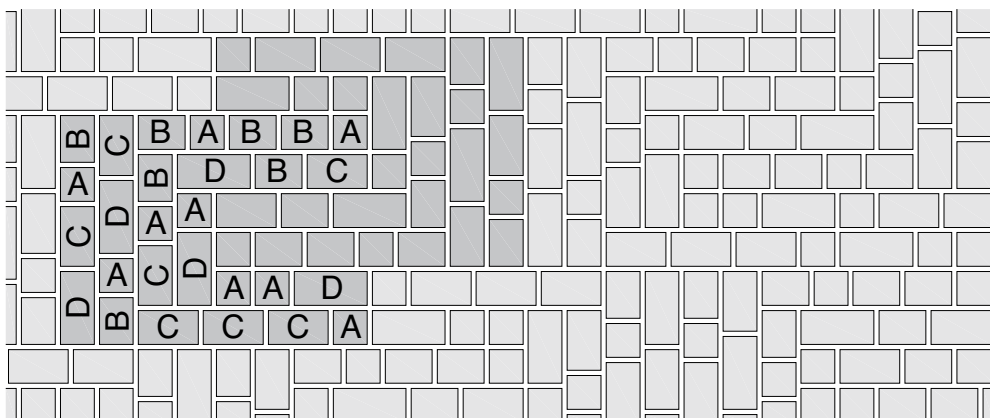

Vzor 4	Prodej na vrstvy: 1 vrstva (kombifforma)
	= 9 ks „A“ 15/15/5 + 7 ks „B“ 20/15/5 + 7 ks „C“ 25/15/5 + 5 ks „D“ 30/15/5
Spotřeba ks/m²	1 vrstva (kombifforma) = 0,90 m²