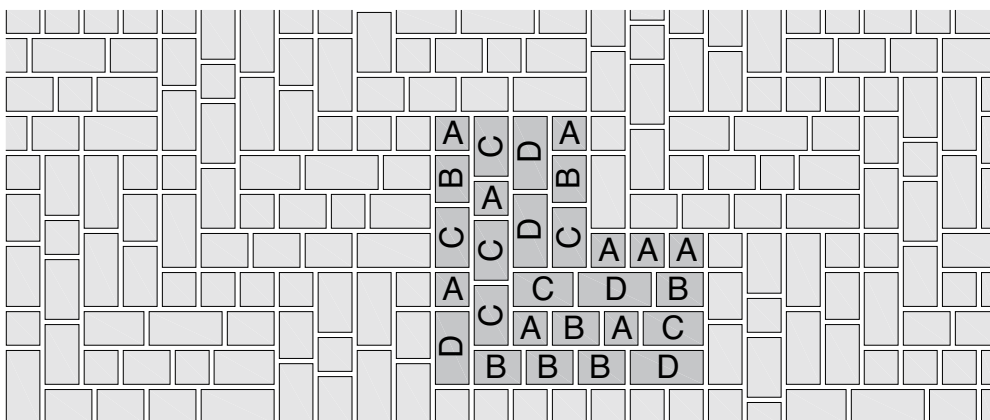

Vzor 5	Prodej na vrstvy: 1 vrstva (kombifforma)
	= 9 ks „A“ 15/15/5 + 7 ks „B“ 20/15/5 + 7 ks „C“ 25/15/5 + 5 ks „D“ 30/15/5
Spotřeba ks/m²	1 vrstva (kombifforma) = 0,90 m²