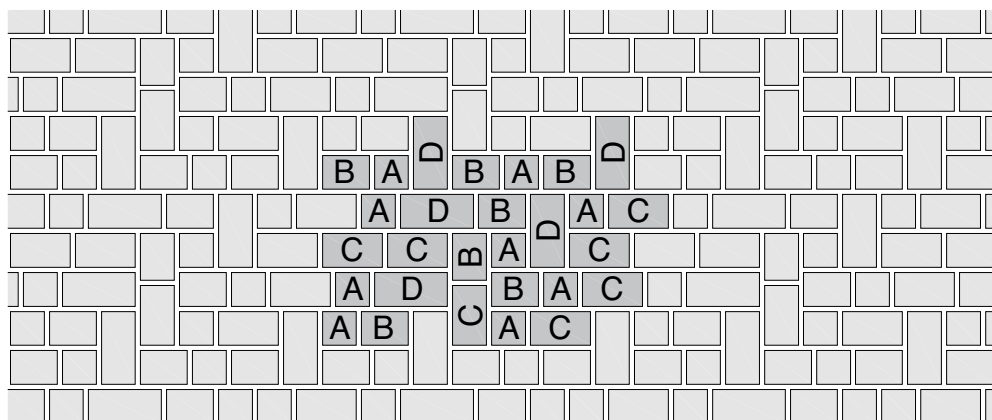

COUNTRY® Kombi

| | |
|----------------------------------|---|
| 120/75/5 | = 9 ks „A“ 15/15/5 + 7 ks „B“ 20/15/5 + 7 ks „C“ 25/15/5 + 5 ks „D“ 30/15/5 |
| Spotřeba ks/m² | 1 vrstva (kombiforma) = 0,90 m ² |

| | |
|----------------------------------|---|
| Vzor 1 | Prodej na vrstvy: 1 vrstva (kombiforma) |
| | = 9 ks „A“ 15/15/5 + 7 ks „B“ 20/15/5 + 7 ks „C“ 25/15/5 + 5 ks „D“ 30/15/5 |
| Spotřeba ks/m² | 1 vrstva (kombiforma) = 0,90 m ² |