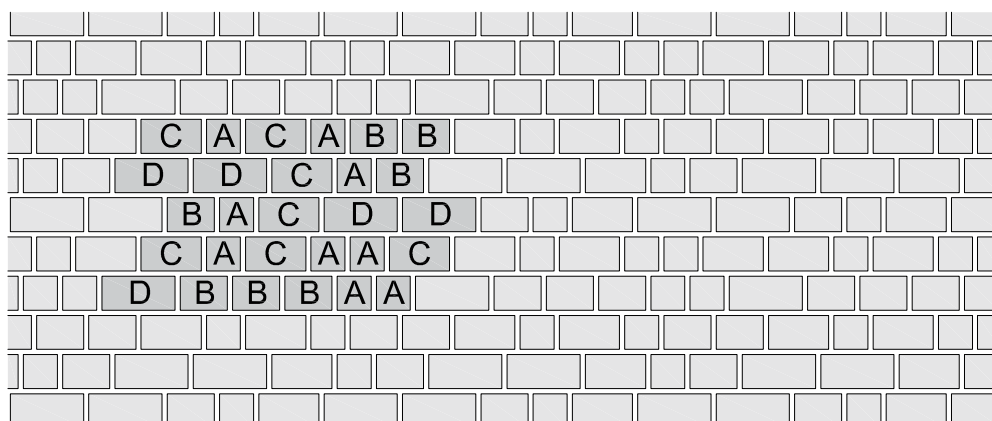

COUNTRY® Kombi

| | |
|----------------------------------|---|
| 120/75/5 | = 9 ks „A“ 15/15/5 + 7 ks „B“ 20/15/5 + 7 ks „C“ 25/15/5 + 5 ks „D“ 30/15/5 |
| Spotřeba ks/m² | 1 vrstva (kombiforma) = 0,90 m ² |